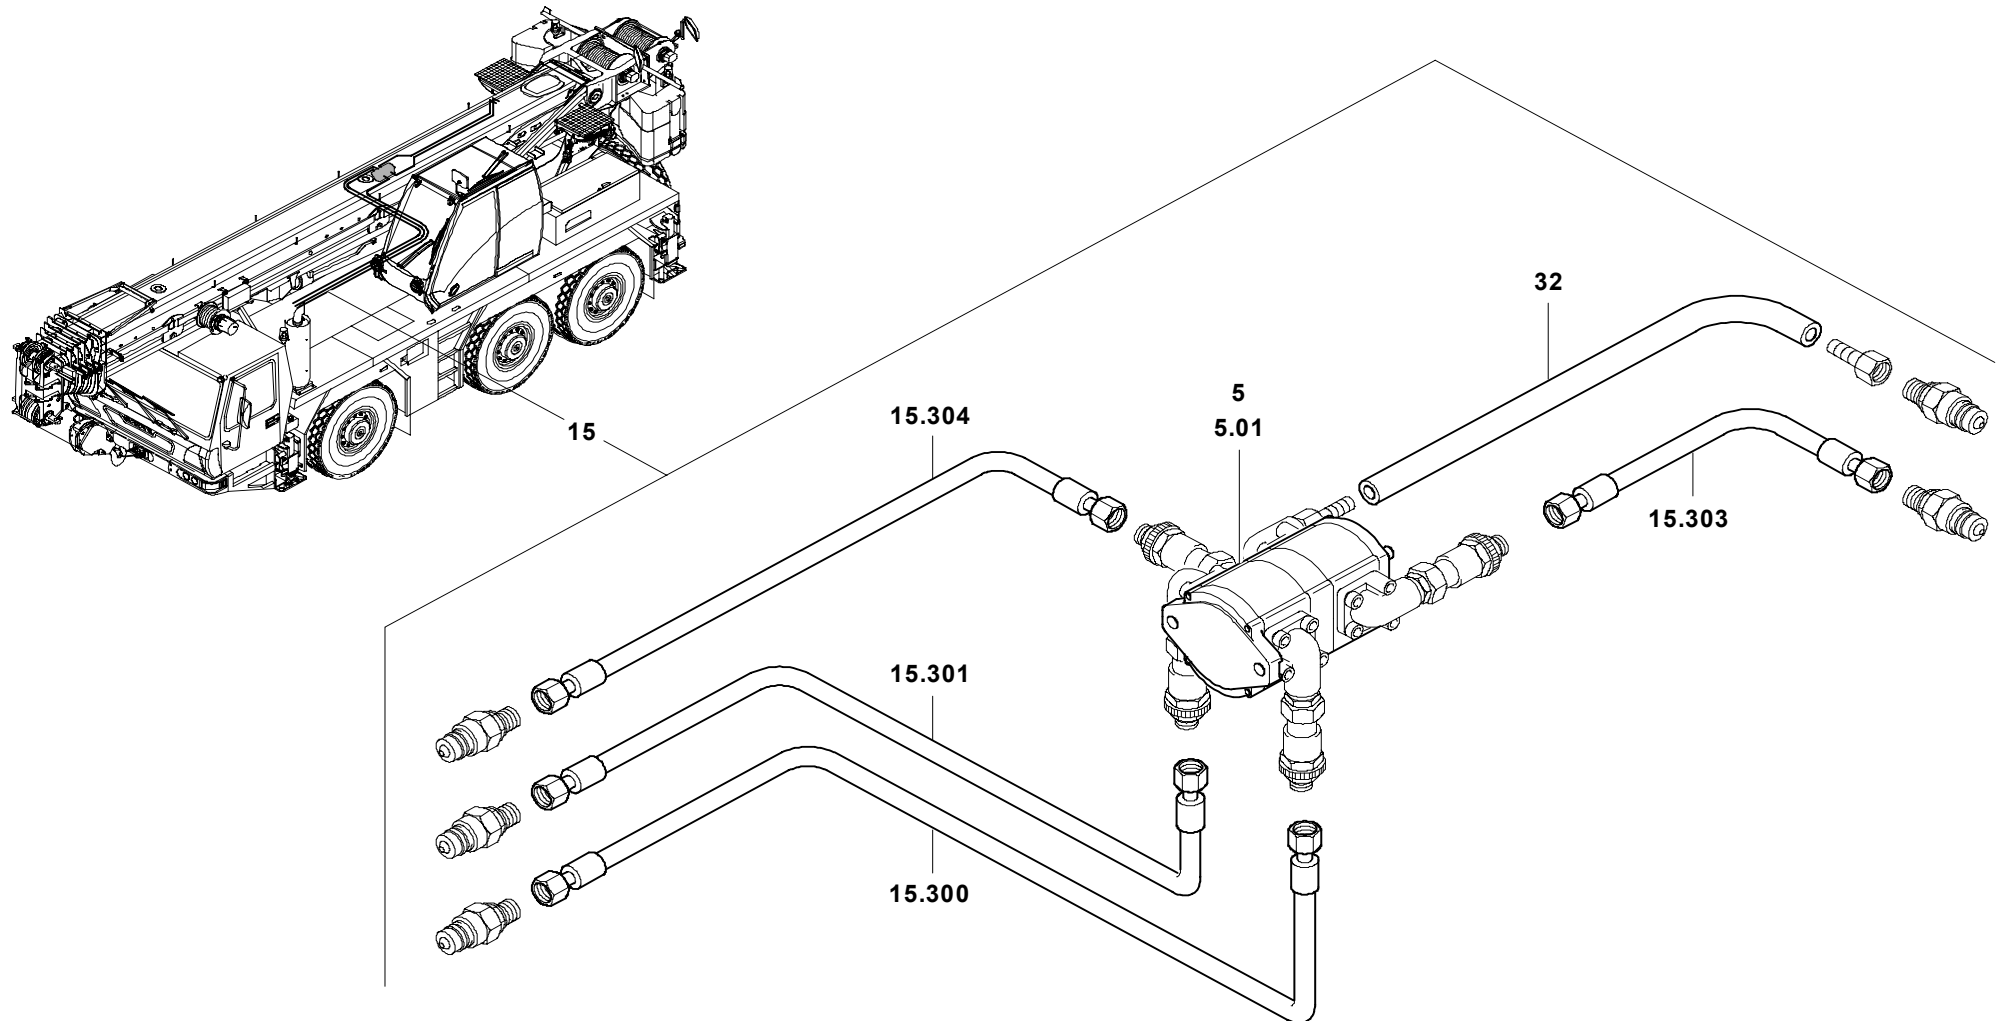

GROVE

NOTBETRIEB TRANSFORMATOR
EMERGENCY MODE, TRANSFORMATOR

BILDТАFEL
PICTORIAL DISPLAY

GMK 3050
BE 740
G 789

01.04

3063222-ETL #

1/1

3063222-0-BL01-0104-3050